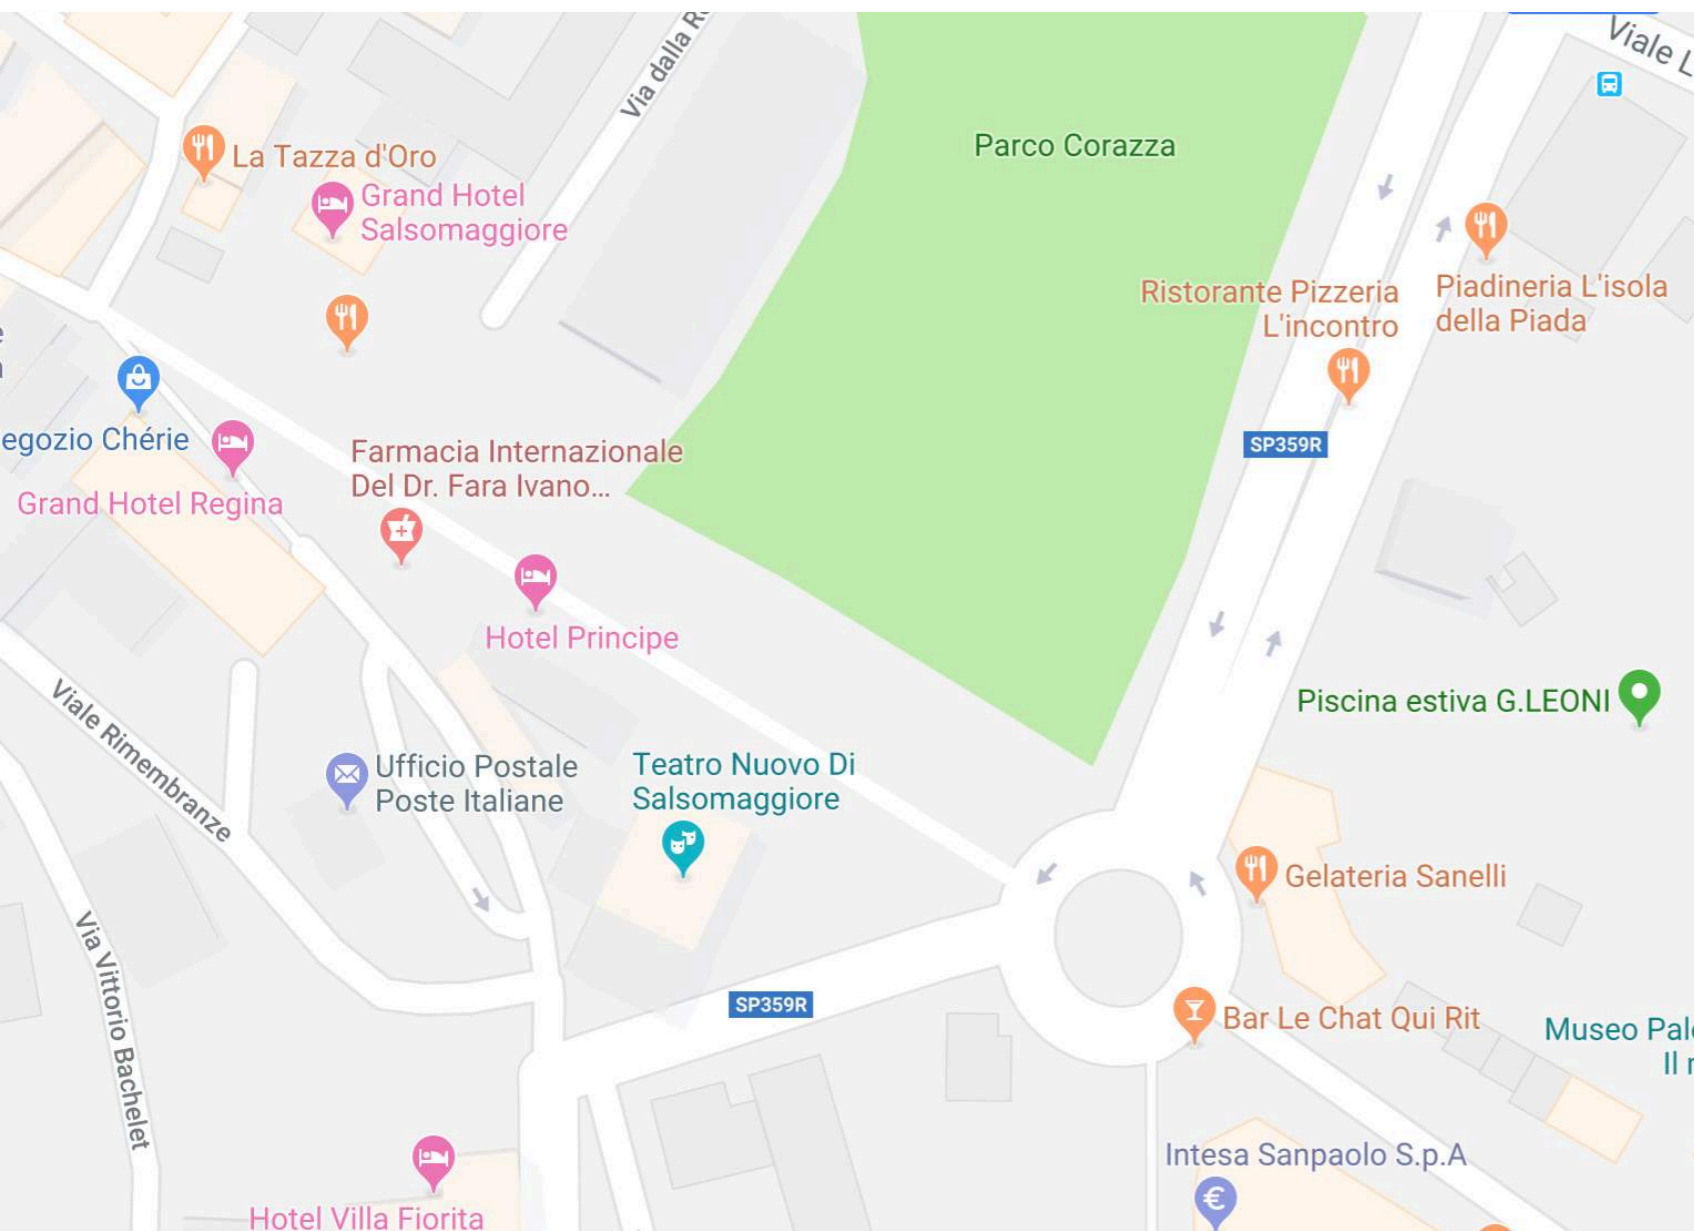

Nel 1950 ospita la prima nazionale della Tosca con Maria Callas. La caratteristica più curiosa del teatro è la cupola apribile che permette di vedere il cielo nelle notti d'estate.

Riapre nel dicembre 2008 dopo alcuni anni di chiusura per lavori di restauro che hanno interessato la facciata, i corpi illuminanti d'epoca, il decoro che incornicia il boccascena opera del pittore Avenali, i camerini, i servizi, la pavimentazione in parquet di rovere, il restyling del foyer, il rinnovo degli arredi con la posa di poltroncine in platea e galleria.

Viene inaugurato ufficialmente il 1 gennaio 2009 con il Grande Concerto di Capodanno della Filarmonica Arturo Toscanini.

Situato lungo il viale più elegante e meta di shopping e passeggio, il Teatro Nuovo si trova nel cuore di Salsomaggiore Terme, città termale conosciuta in tutto il mondo e capitale italiana del Liberty-Déco.