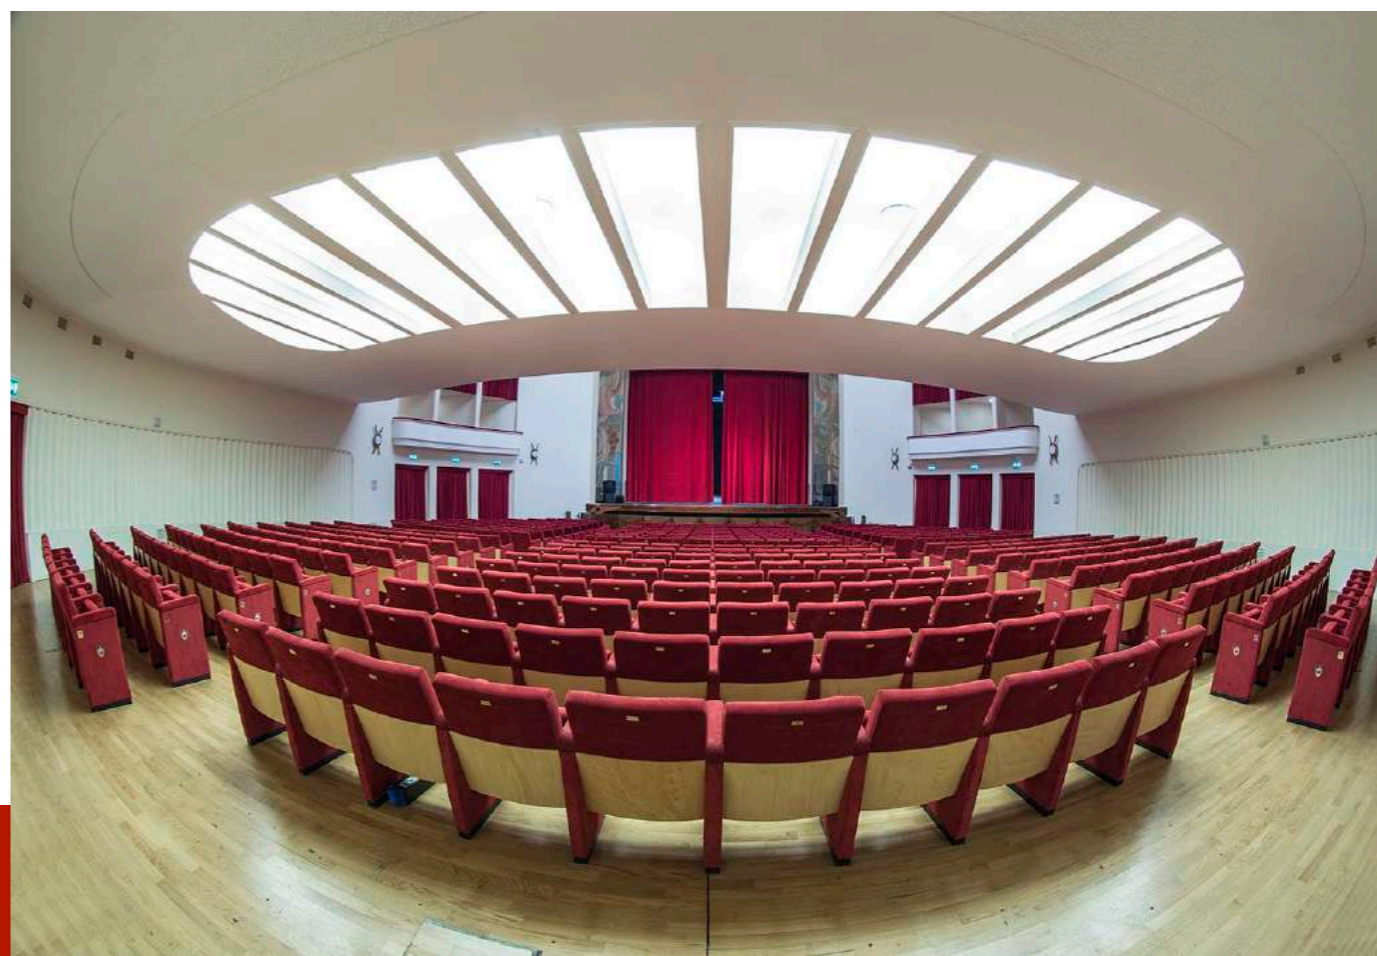

.storia .location **.spazi** .tecnica .planimetria .contatti

Il Palco

Il palco del teatro è un classico palco rialzato all'italiana, con doppia entrata laterale, proscenio con possibilità di entrata dalla platea, sottopalco, sipario mobile, sipario tagliafuoco, graticcia con possibilità di appendere elementi dall'alto, americane mobili.

La Sala

La sala è formata da due spazi che ospitano il pubblico: una platea di 560 posti e una galleria che ospita 192 posti, per un totale di 752 posti a sedere.

I Camerini

Il Teatro è dotato di 15 camerini camerini limitrofi al palco con annessi 4 bagni. Il sottopalco è eventualmente utilizzabile come ulteriore camerino per eventi con grande numero di persone su palco.

03 .spazi